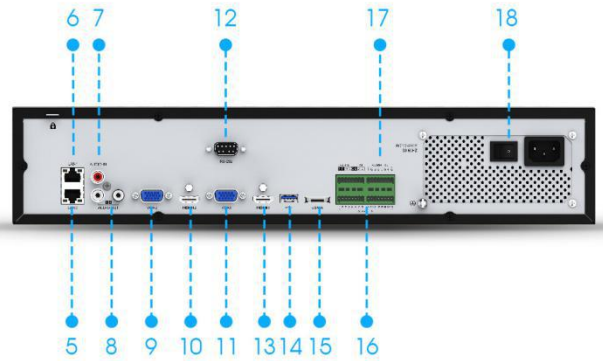

4K H.265 Pro NVR 8000 Series

Interfaces

- 1. Run Indicator 2. HDD Indicator 3. USB 4. Power 5. LAN1 6. LAN2 7. Audio In 8. Audio Out
- 9. VGA2 10. HDMI2 11. VGA1 12. RS-232 13. HDMI1 14. USB 15. eSATA 16. Alarm In
- 17. Alarm Out 18. Power