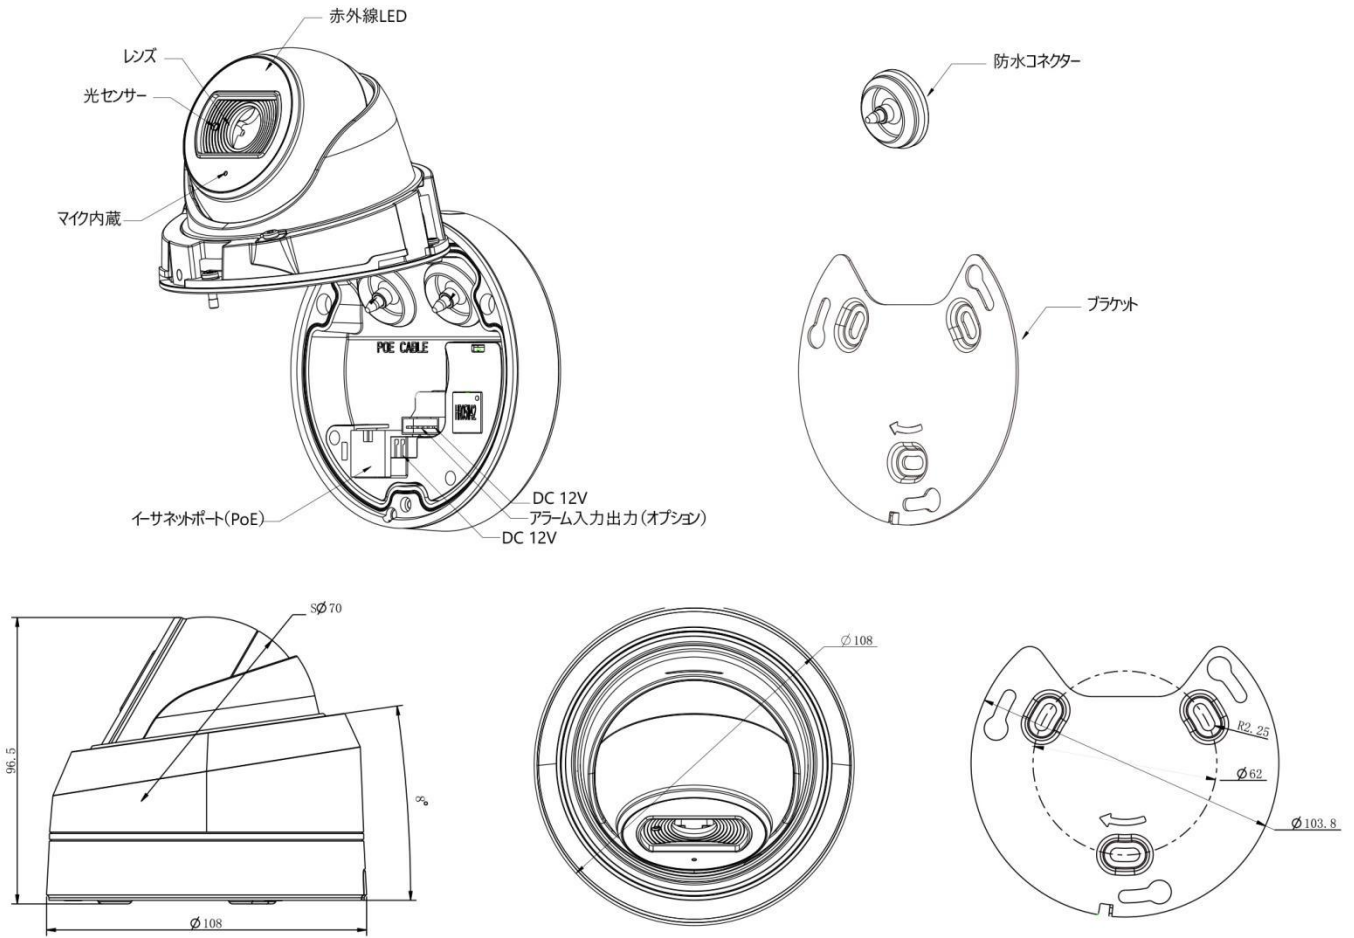

H.265対応 オートフォーカス小型ドームネットワークカメラ

寸法図

単位：mm

アクセサリ

A01 ポールマウント

重量：720g
寸法：170*51.5*152.6mm

A02 内面コーナーマウント

重量：540g
寸法：170*23.2*205.3mm

A03 外面コーナーマウント

重量：900g
寸法：170*152.6*76.3mm

A71 ウォールマウント

重量：531g
寸法：162*124*78 mm

命名規則

Milesight テクノロジー株式会社

www.milesight.com

お問い合わせ：sales@milesight.com support@milesight.com