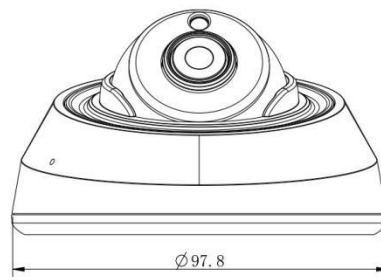

寸法図

単位：mm

アクセサリ

A01 ポールマウント

重量：720g
寸法：170*51.5*152.6mm

A02 内面コーナーマウント

重量：540g
寸法：170*23.2*205.3mm

A03 外面コーナーマウント