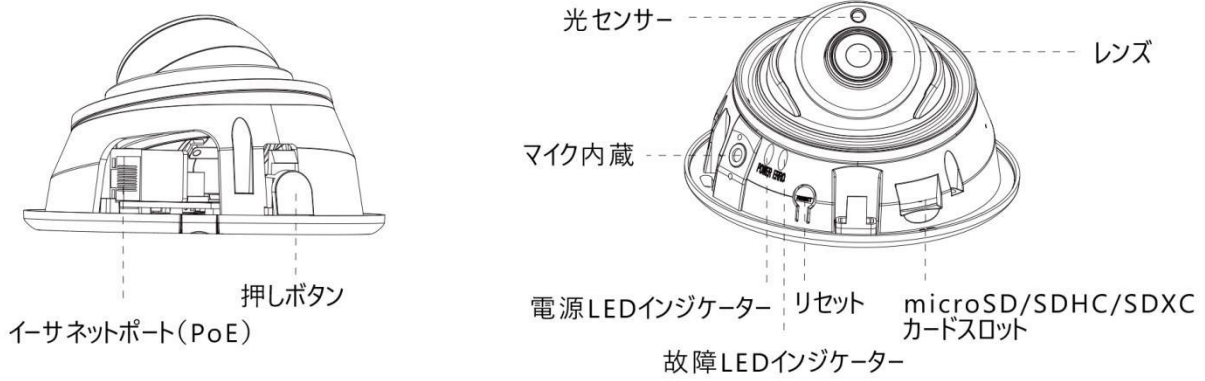

寸法図

単位：mm

アクセサリ

A01 ポールマウント

重量：720g
寸法：170*51.5*152.6mm

A02 内面コーナーマウント

重量：540g
寸法：170*23.2*205.3mm

A03 外面コーナーマウント

重量：900g
寸法：170*152.6*76.3mm

A71 ウォールマウント

重量：530g
寸法：162*124*78 mm