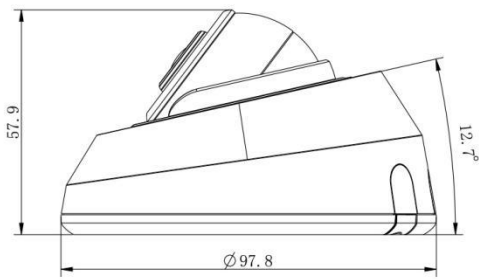

寸法図

単位：mm

アクセサリ

A01 ポールマウント

重量：720g
寸法：170*51.5*152.6mm

A02 内面コーナーマウント

重量：540g
寸法：170*23.2*205.3mm

A03 外面コーナーマウント