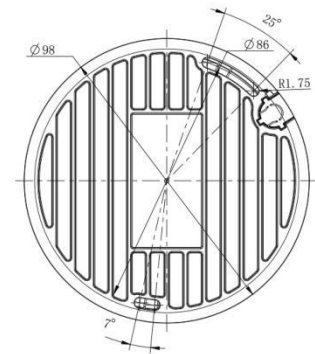

寸法図

単位：mm

アクセサリ

A01 ポールマウント

重量：720g
寸法：170*51.5*152.6mm

A02 内面コーナーマウント

重量：540g
寸法：170*23.2*205.3mm

A03 外面コーナーマウント