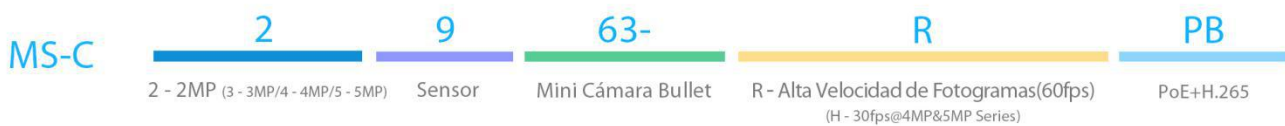

Convenciones de Nombres

Milesight Technology Co.,Ltd. | www.milesight.com

Contacto: sales@milesight.com support@milesight.com

Dirección: 220 NE 51st Street,
Oakland Park, Florida 33334, USA
Tel: +1-800-561-0485

Dirección: 9F/901, Star Valley B/D Digital-ro
9gil 99, Geumcheon-gu, Seoul, Korea
Tel: +82-2-839-3335

Dirección: No.23 Wanghai Road,
2nd Software Park, Xiamen, China
Tel: +86-592-5922772