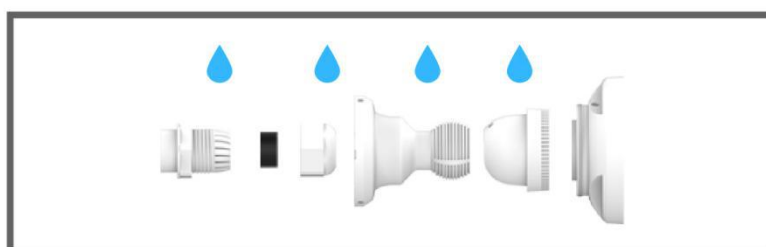

Diseño a prueba de intemperie

Para mejorar la facilidad de manejo y la resistencia a la intemperie, la cámara está equipada con un soporte de montaje para ocultar los cables dentro por una protección completa contra agua, polvo o golpe.