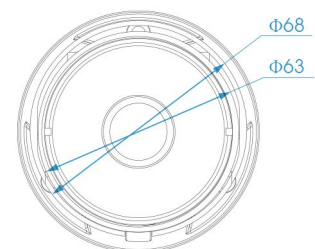

# 1.3/2/3 Megapixel Mini Bullet Network Camera

MS-C2163-PNA/MS-C3263-PNA/MS-C3363-PNA/  
MS-C3367-PNA/MS-C3567-PNA

## DIMENSIONS (mm)