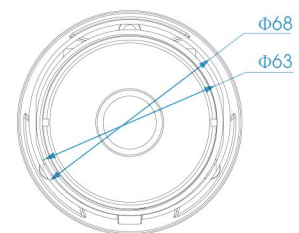

# 1.3/2/3 Megapixel Remote Focus&Zoom Mini Bullet Network Camera

MS-C2163-F(I)PNA/MS-C3263-F(I)PNA/MS-C3363-F(I)PNA/  
MS-C3367-F(I)PNA/MS-C3567-F(I)PNA

## DIMENSIONS (mm)