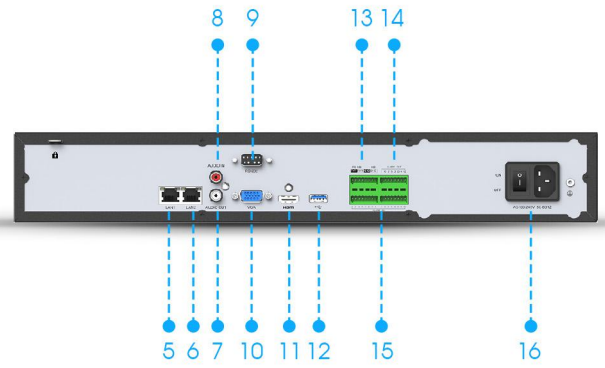

V7.03

4K H.265 Pro NVR 7000 Series

Interfaces

- 1. Run Indicator 2. HDD Indicator 3. USB 4. Power Light 5. LAN1 6. LAN2 7. Audio Out 8. Audio In
- 9. RS-232 10. VGA 11. HDMI 12. USB 13. RS-485 14. Alarm Out 15. Alarm In 16. Power