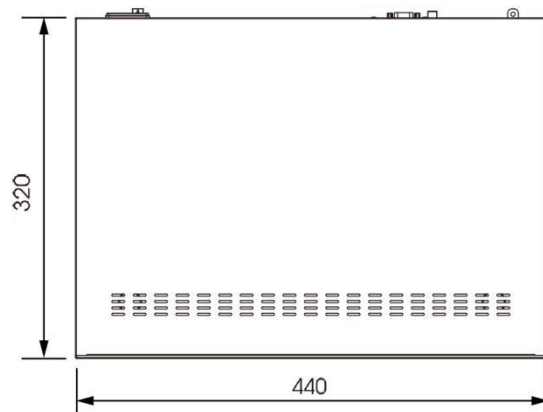

Unidades: mm