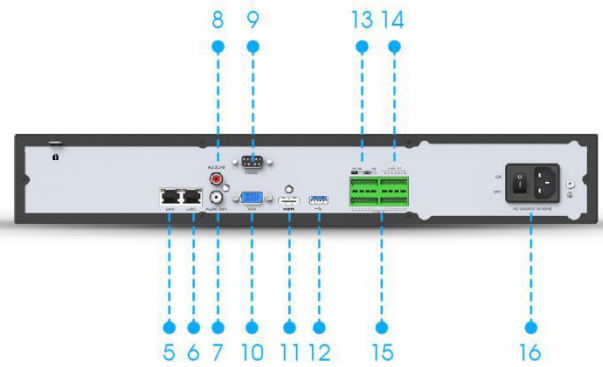

Pro NVR 4K H.265 7000 Series

Interfaces

- 1. Indicador de Funcionamiento 2. Indicador HDD 3. USB
- 4. Alimentación 5. LAN1 6. LAN2
- 7. Audio Salida 8. Audio Entrada 9. RS-232 10. VGA
- 11. HDMI 12. USB 13. RS-485
- 14. Alarma Salida 15. Alarma Entrada 16. Alimentación