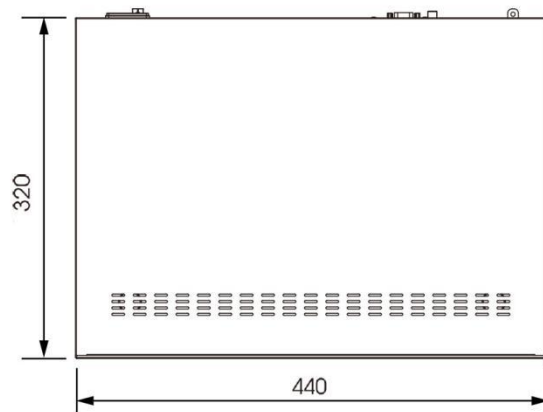

Unidades: mm