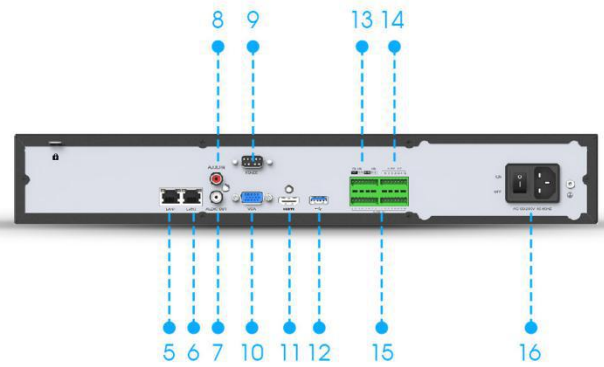

Pro NVR 4K H.265 7000 Series

Interfaces

- | | | | | | |
|--------------------------------|--------------------|--------------------|------------------|----------|---------|
| 1. Indicador de Funcionamiento | 2. Indicador HDD | 3. USB | 4. Alimentación | 5. LAN1 | 6. LAN2 |
| 7. Audio Salida | 8. Audio Entrada | 9. RS-232 | 10. VGA | 11. HDMI | 12. USB |
| 13. Alarma Salida | 14. Alarma Entrada | 15. Alarma Entrada | 16. Alimentación | | |